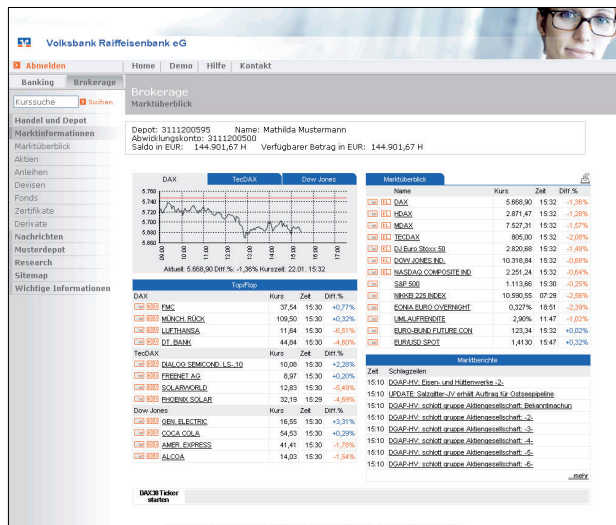

Brokerage – schnell und einfach zur Börse

Im Internetauftritt unserer Bank finden Sie unsere neue Brokerage-Anwendung: zuverlässig, einfach, transparent. Zum genauen Beobachten und schnellen Zugreifen. Viel Erfolg!

VR-NetWorld Brokerage ist der perfekte Service für alle unabhängigen Anlageprofis. Sie bestimmen selbst, wann, wo und wie Sie Ihre Anlagegeschäfte tätigen. Wir bieten Ihnen beratungsfrei all die Informationen, Analyseinstrumente und Dienstleistungen, um an der Börse erfolgreich zu sein.

- Nur eine Anmeldung für Konto und Depot
- Direkte Information
- Direkte Analyse
- Direkte Bewertung
- Direkte Order

Persönliche Beratung erhalten Sie darüber hinaus bei uns, Ihrer Bank vor Ort.